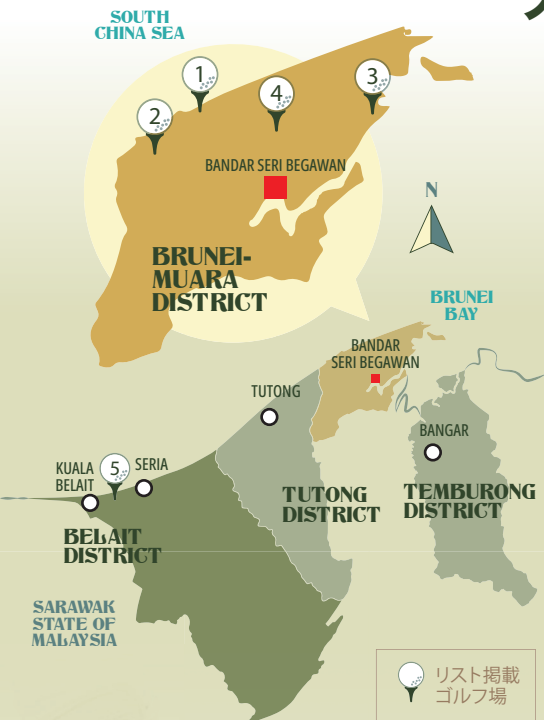

ブルネイでのゴルフ

東南アジア有数のゴルフの聖地、ブルネイ。海の景観を楽しみながら、豊かな緑に囲まれた難関コースに挑戦できます。綿密に設計された各コースで、一打、一打に特別な喜びを味わいながら、他に類を見ない静寂と興奮をご体感ください。

2012年アジア太平洋ゴルフサミットなど、数々の国際的なゴルフ競技の大会を開催してきたブルネイは、ゴルフファターの憧れの地として評価を高め続けています。

温かいもてなしの中、他では味わえない非日常的なゴルフ休暇をご堪能いただけます。

ゴルフの場所

1. 1 エンパイア・ブルネイカントリークラブ
2. 2 ロイヤル・ブルネイゴルフ・アンド・カントリークラブ
3. 3 パンタイ・メンティリゴルフクラブ
4. 4 ロイヤル・ブルネイエアラインズ(RBA)ゴルフクラブ
5. 5 パナガ・ゴルフクラブ(PGC)