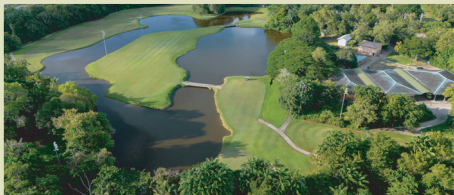

ロイヤル・ブルネイ・ゴルフ・ アンド・カントリークラブ

(ROYAL BRUNEI GOLF & COUNTRY CLUB)

ゴルフコース設計者として名高いロナルド・フリームは、このバギー専用
コースを「アジアのオーガスタ・ナショナル」と表現しました。

生い茂るジャングルとバンカーが織り成す、タイトで傾斜のある
フェアウェイが特徴です。

HOLES

18

PAR

72

YARDAGE

6,753m

Opening Hours : Monday - Sunday: 6.00 am - 5.00 pm
Friday: 6.00 am - 12.00 pm | 2.00 pm - 5.00 pm

Contact Number : +673 261 1582, +673 261 2914

Email : golf.admin@rbgcc.net

Address : Royal Brunei Golf & Country Club, Jerudong, BG3122, Brunei Darussalam

: @rbgcc_jerudong